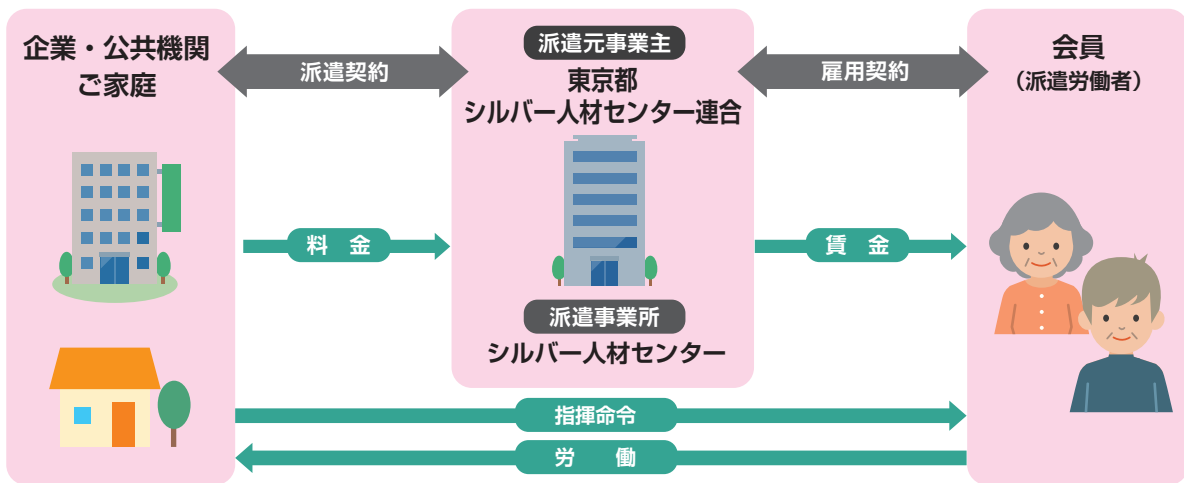

派遣契約

お客様と会員間に指揮命令関係が発生します

契約金額 会員への賃金のほか、派遣手数料、交通費等が含まれます

※一部、派遣事業を行っていないシルバー人材センターがございます。