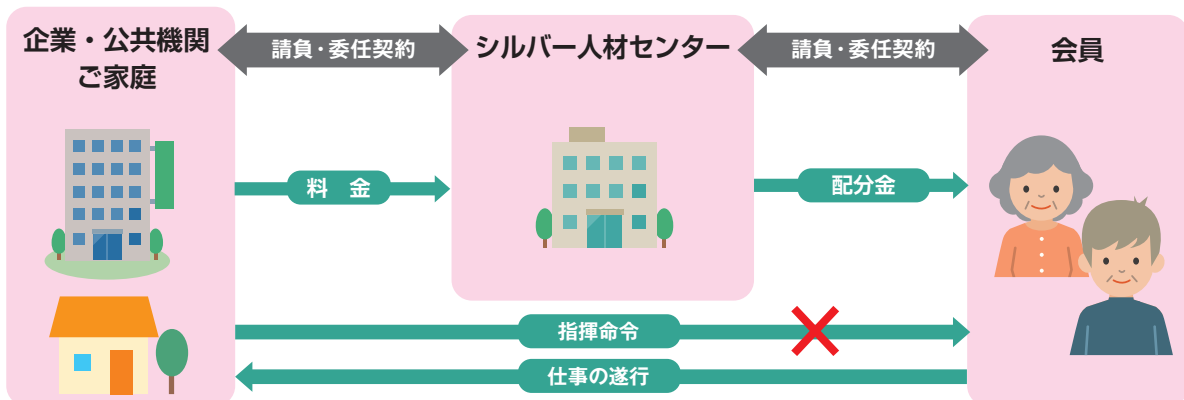

事業のしくみ [契約の種類]

請負・委任契約

お客様と会員間に指揮命令関係はありません

契約金額 会員への配分金のほか、事務費、交通費、必要に応じて材料費等が含まれます

※フリーランス法の制定により契約方法の見直しが行われ、包括的契約(発注者、シルバー人材センター、会員の三者間による新たな契約方法)が順次導入されています。詳細は就業場所(区市町村)のシルバー人材センターまでお問合せください。