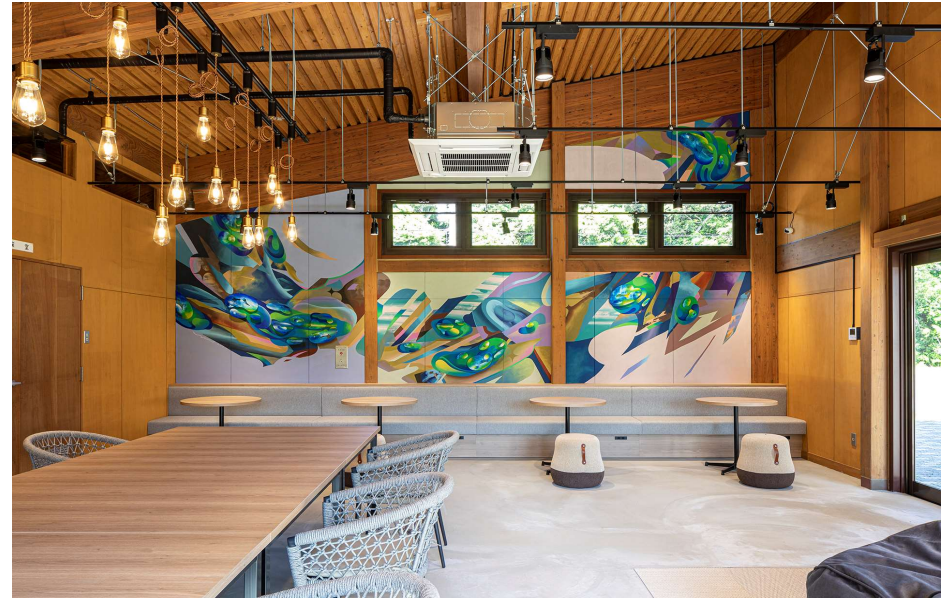

Izu-Oshima Co-Working Lab WELAGO